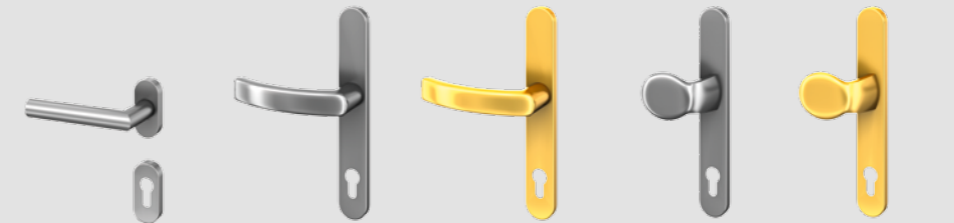

Bei Weru stehen Ihnen eine Auswahl an Außengriffen und Innendrückern zur Verfügung. Egal für welchen Griff Sie sich entscheiden: Schon beim ersten Anfassen fühlen Sie die Wertigkeit und Stabilität.

Haustür

Modell H00902-K

Haustür

Modell H00912-K*

Haustür

Modell H00010-K*

Haustür Seitenteil

Modell H00020-K* S00520-K

Außengriff

Außengriff D055oz-E
 Außengriff S051oz-E, Länge 245 mm
 Außengriff S051oz-M, Länge 245 mm

Außengriff S053oz-E, Länge 245 mm
 Außengriff S053oz-M, Länge 245 mm

Außenrosetten

Rosette R001oz-E
 Rosette R001oz-M
 Aufgesetzte Rosette R002oz-E
 Einbohr-Rundrosette R003oz-E
 Einbohr-Rundrosette R003oz-M
 Quadratische Rosette R004oz-E