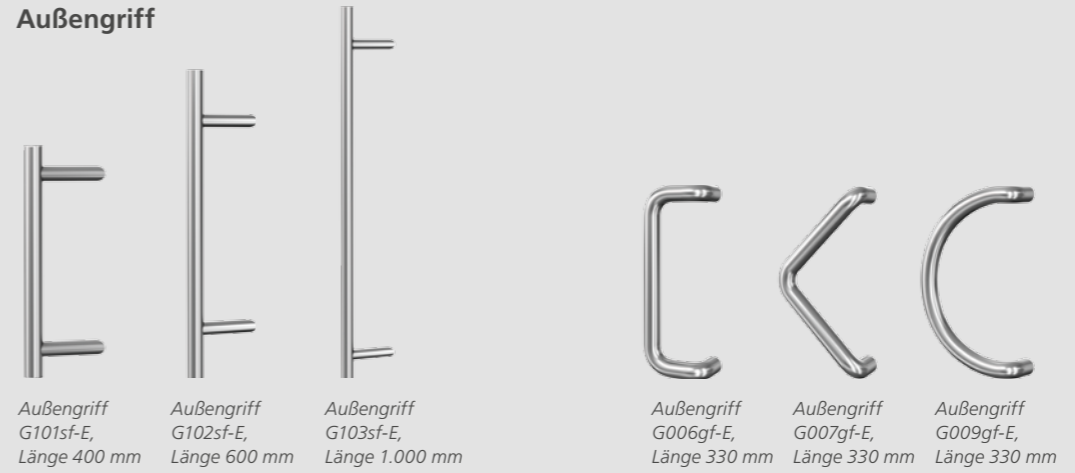

Modell H00902-K

Haustür

Modell H00912-K*

Haustür

Modell H00010-K*

Haustür Seitenteil

Modell H00020-K* S00520-K

Außengriff

Außengriff G101sf-E, Länge 400 mm
 Außengriff G102sf-E, Länge 600 mm
 Außengriff G103sf-E, Länge 1.000 mm

Außengriff G006gf-E, Länge 330 mm
 Außengriff G007gf-E, Länge 330 mm
 Außengriff G009gf-E, Länge 330 mm

Außengriff D055oz-E
 Außengriff S051oz-E, Länge 245 mm
 Außengriff S051oz-M, Länge 245 mm

Außengriff S053oz-E, Länge 245 mm
 Außengriff S053oz-M, Länge 245 mm

Außenrosetten

Rosette R001oz-E
 Rosette R001oz-M
 Aufgesetzte Rosette R002oz-E
 Einbohr-Rundrosette R003oz-E
 Einbohr-Rundrosette R003oz-M
 Quadratische Rosette R004oz-E