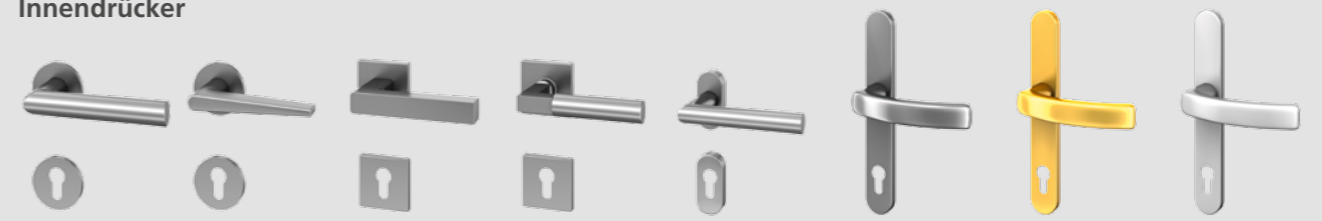

Innendrücker

Innendrücker D001oz-E
Innendrücker D002oz-E
Innendrücker D003oz-E
Innendrücker D004oz-E
Innendrücker D005oz-E
Innendrücker S001oz-E
Innendrücker S001oz-M
Innendrücker S001oz-W